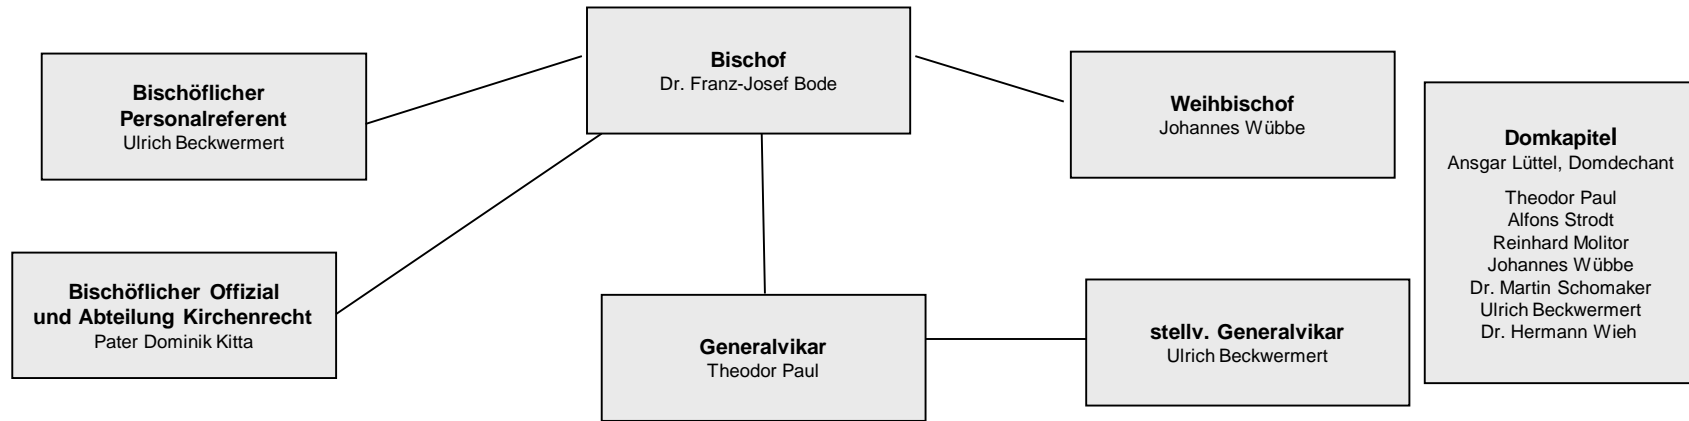

Organisationsschema Bistum Osnabrück

160 Stabstelle Personalentwicklung - Dr. Yvonne von Wulffen -	170 Stabstelle Presse- und Öffentlichkeitsarbeit - Kai Menningmann -	200 Abteilung Seelsorge - Dr. Daniela Engelhard -	300 Abteilung Schulen und Hochschulen - Dr. Winfried Verburg -	400 Abteilung Caritas und Sozialarbeit - Franz Loth -	500 Abteilung Finanzen und Bau - Dr. Astrid Kreil-Sauer -	600 Abteilung Personal und Organisation - Aloys Raming-Freesen -	700 Abteilung Kirchengemeinden - Christina Jaax -	800 Stabsabteilung Recht und Revision - Ludger Wiermer -	850 Abteilung Kultur und Archiv - Dr. Hermann Queckenstedt -
Referent für Personalentwicklung (Dr. Wilfried Prior)	Pressestelle (Hermann Haarmann)	201 Geschäftsführung und Organisation (Bruno Krenz)el 202 Geschäftsführung Gemeinsamer Rat und Katholikenrat (Franz-Josef Tenambergen) 203 Ehe-, Familien-, Lebens-, und Erziehungsberatung (Dr. Christoph Hutter) 204 Forum am Dom (Martin Bruns) 210 Fachbereich Glaubensräume (Bruno Krenz)el 220 Fachbereich Lebenswelten (Dr. Martina Kreidler-Kos) 230 Jugendpastoral (Benedikt Kisters)	310 Schulaufsicht und Pädagogik (Claudia Sturm/ stellv. Abteilungsleiterin) 320 Diözesanmedien-stelle/ Religionspädagogische Arbeitsstelle (Anne Pille) Schulstiftung in der Diözese Osnabrück (Georg Schomaker)	Aufgaben werden vom Diözesancaritasverband wahrgenommen	510 Bistumshaushalt/ Kirchensteuern/ Versicherungen (Gerhard Brinkmann/ stellv. Abteilungsleiter) 530 Bistumskasse (Thomas Marien) 540 Bischöflicher Stuhl/ Domkapitel (Thomas Hanenkamp)	605 Arbeits- und Gesundheitsschutz, Berufe und Familie 610 Personalwirtschaft/ Organisation, Zentrale Dienste (Daniel Strieker/ stellv. Abteilungsleiter) 620 Gehaltsabrechnung (Angela Müller) 630 EDV/Meldewesen (Johannes Rolles)	710 Kirchengemeinden (Dr. Julia Pröger) 720 Bauangelegenheiten Kirchengemeinden (Ralf Schlüter) 730 Liegenschaften Kirchengemeinden (Alexander Witte) 740 Kindertagestätten (Karin Vormhülz/ stellv. Abteilungsleiterin) 750 Begleitung von Altenhilfeeinrichtungen (Rainer Lause)	810 Recht 820 Revision (Heike Dunkel/ stellv. Abteilungsleiterin)	870 Archiv/Registratur 880 Diözesanmuseum